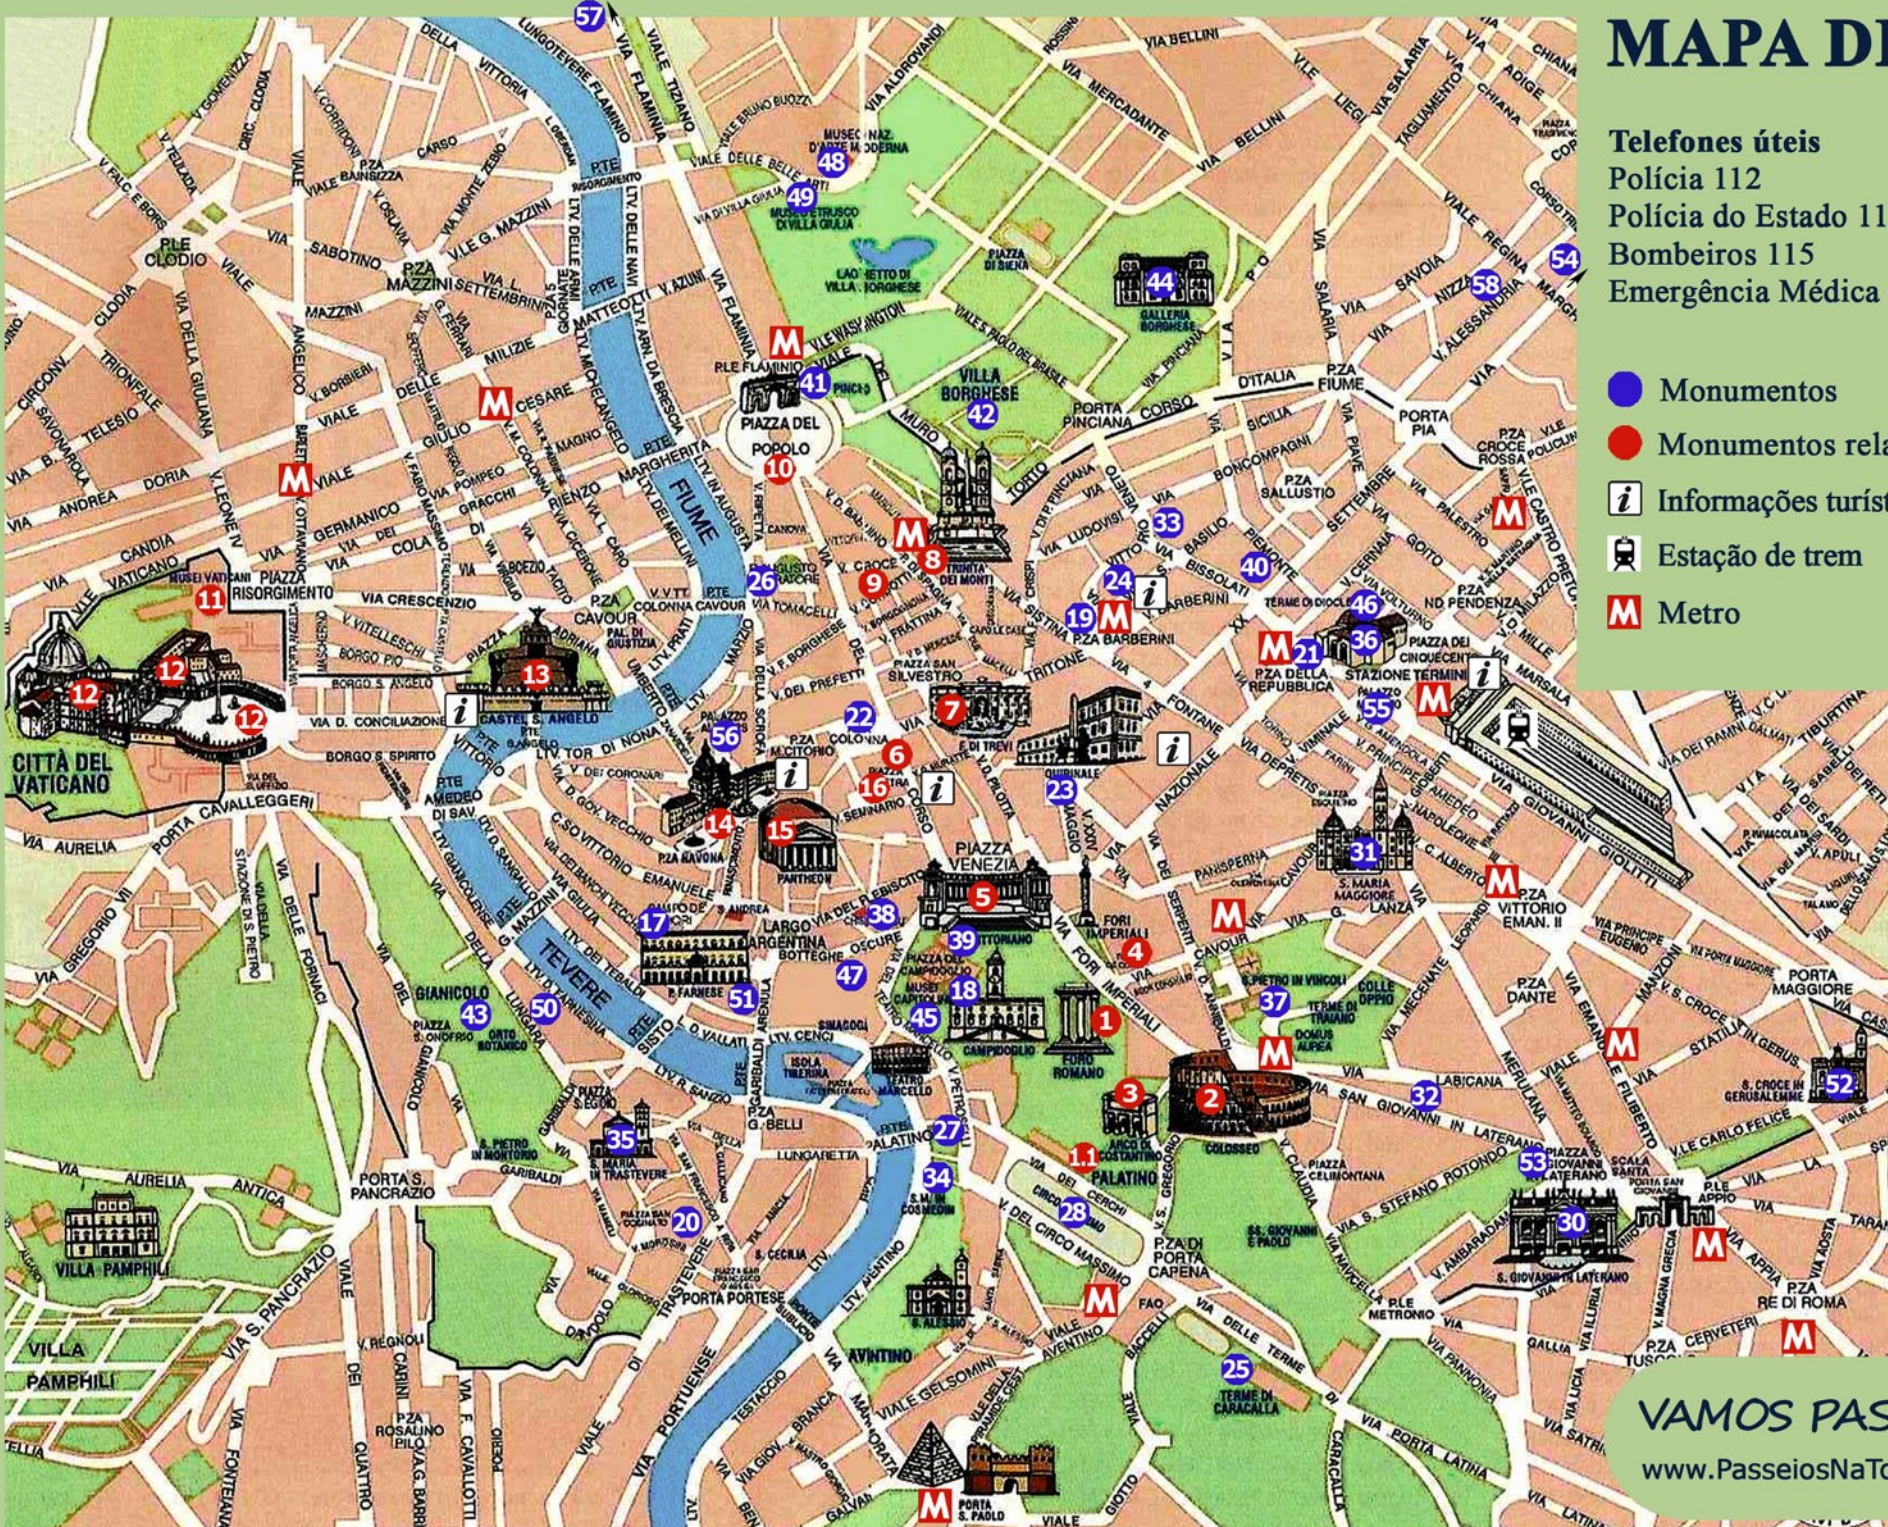

MAPA DE ROMA

Telefones úteis
Polícia 112
Polícia do Estado 113
Bombeiros 115
Emergência Médica 118

- Monumentos
- Monumentos relacionados ao texto
- i Informações turísticas
- 🚆 Estação de trem
- M Metro

VAMOS PASSEAR?
www.PasseiosNaToscana.com

Monumentos

PONTOS TURÍSTICOS:

- 1 Foro Romano
- 1.1 Palatino
- 2 Colosseo
- 3 Arco di Constantino
- 4 Fori Imperiali e Mercato di Trajano
- 5 Monumento a Vittorio Emanuele II
- 7 Fontana di Trevi
- 13 Castel Sant'Angelo
- 15 Pantheon
- 16 Tempio di Adriano
- 24 Catacombe
- 25 Terme di Caracalla
- 26 Ara Pacis
- 27 Bocca della Verità
- 28 Circo Máximo

PRAÇAS RUAS E ZONAS:

- 5 Piazza Venezia
- 6 Via Del Corso
- 8 Piazza Spagna
- 9 Via Condotti
- 10 Piazza del Popolo
- 12 Piazza di San Pietro
- 14 Piazza Navona
- 17 Campo dei Fiori
- 18 Piazza del Campidoglio
- 19 Piazza Barberini
- 20 Trastevere
- 21 Piazza della Repubblica
- 22 Piazza Colonna
- 23 Piazza del Quirinale